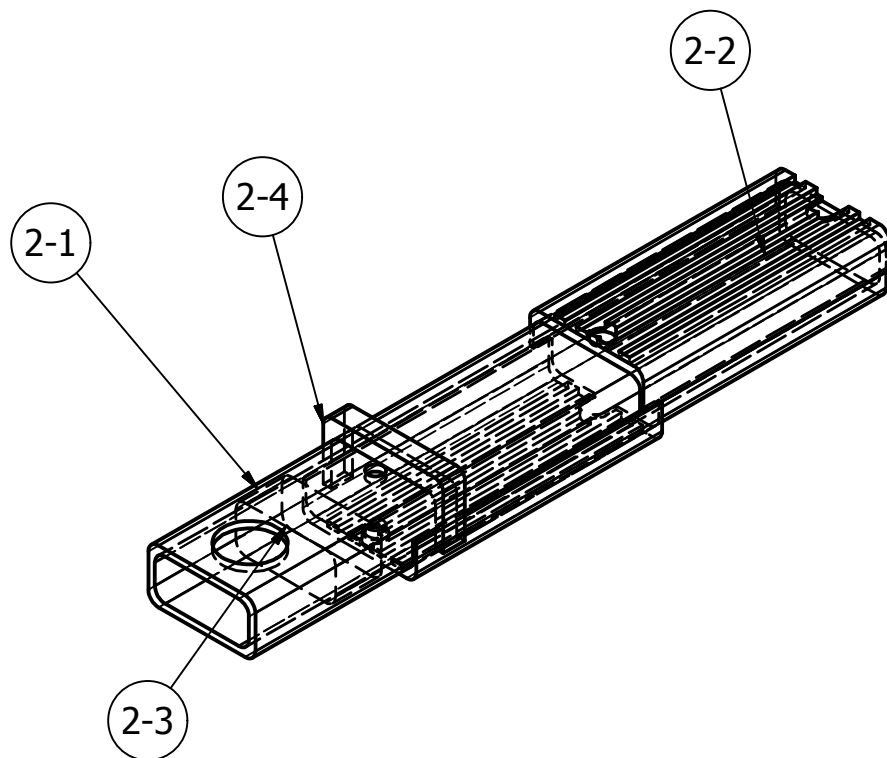

Front

PARTS LIST

Pos.	Part name	Matrial	Description	Length	Qty.
2-1	BWC 55-740-2-1 Innerrør		BWC 55-740-2-1		1
2-2	BWC 40-265-2-2 Dempeplate		BWC 40-265-2-2		2
2-3	BWC 40-265-2-3 Skumgummi til innerrør		BWC 40-265-2-3		1
2-4	BWC 40-265-2-4 Skumgummi inner-ytterrør		BWC 40-265-2-4		1

Rev.	Description	Date	Appr.
1	forandret hull ø13 til ø14 på innerrøret	01.03.2011	tb

Komplett innerrør BWC 55-740
Tegnings nr BWC 55-740-2